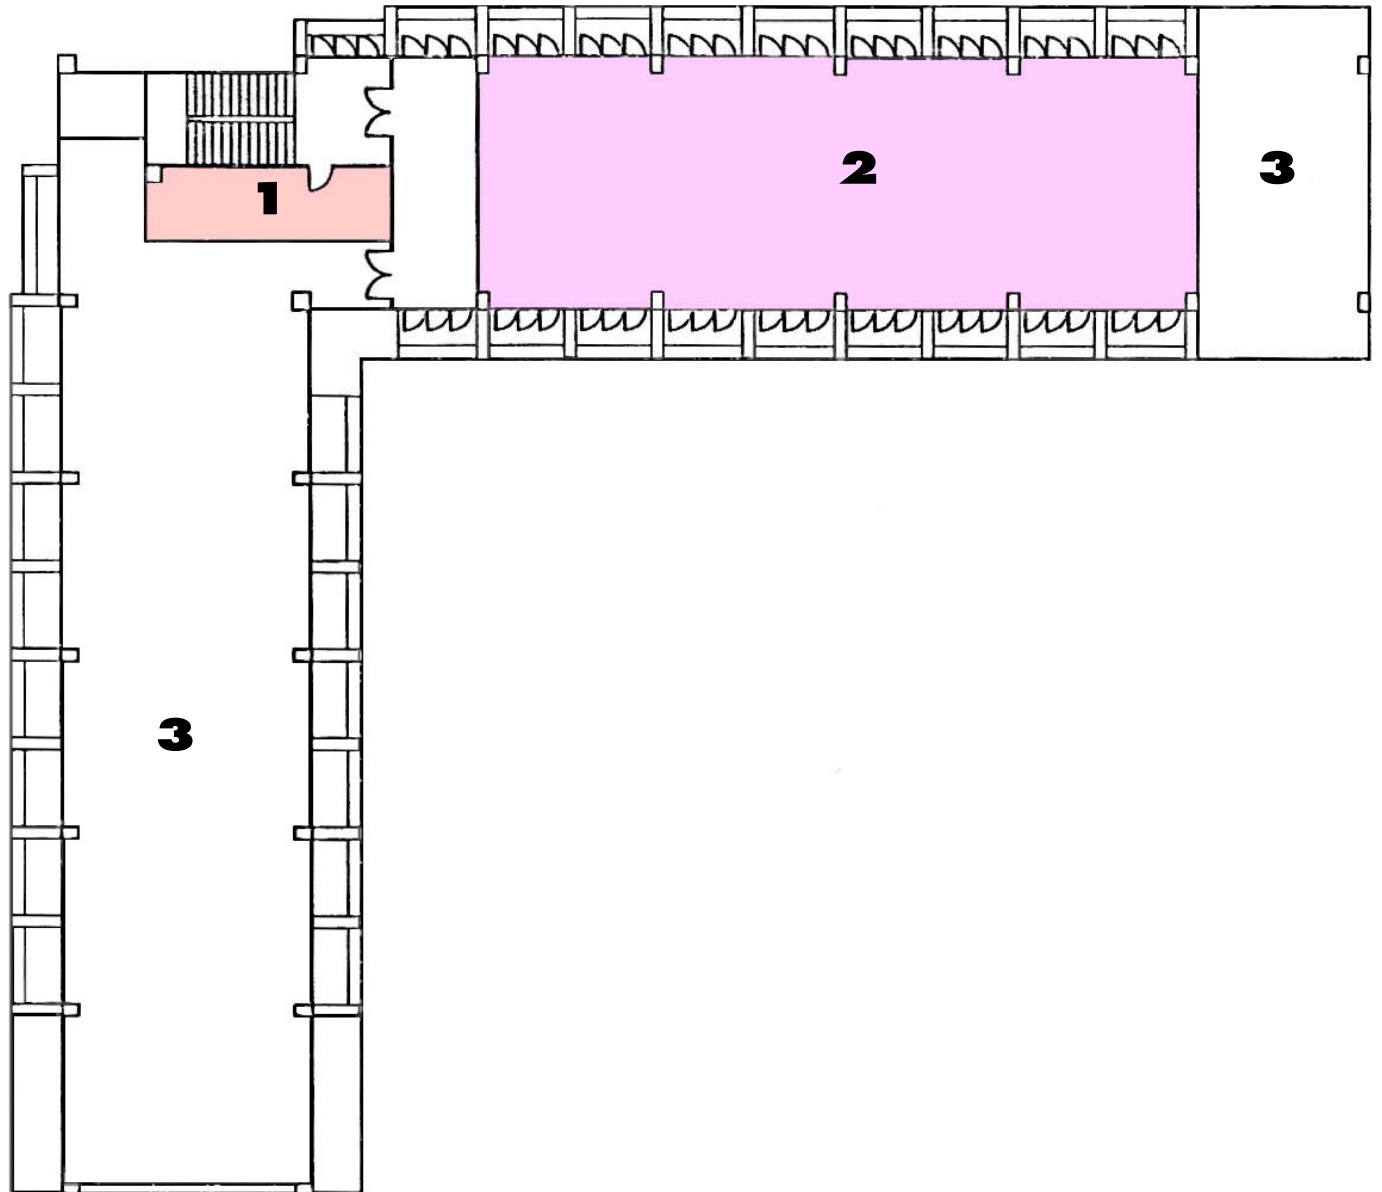

อาคารนครชุม (NCB ชั้นตาดฟ้า)

NCB ตาดฟ้า

1. ห้องเครื่อง
2. ห้องประชุม / ห้องเรียน
3. พื้นที่โล่ง

หมายเหตุ พื้นที่ทั้งหมด 864 ตารางเมตร