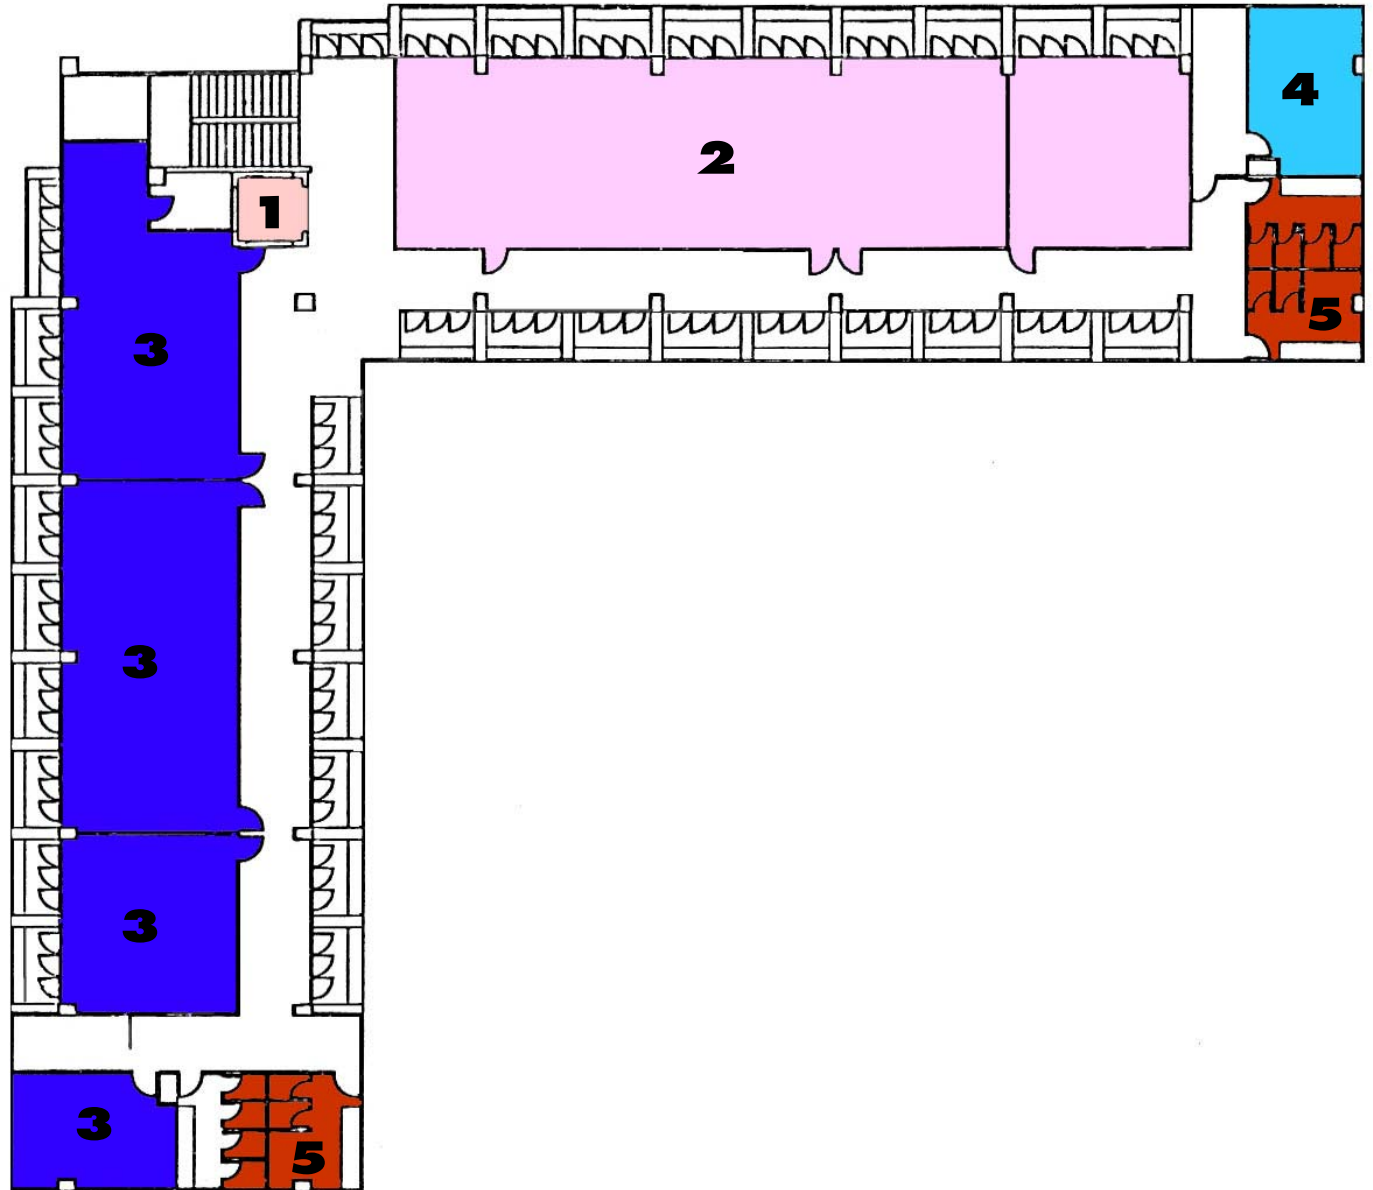

อาคารนครชุม (NCB ชั้นที่ 5)

NCB 5

1. ลิฟท์
2. ห้องพักอาจารย์ภาควิชาพลาสมา
3. ห้องเรียนภาควิชาทฤษฎีวิทยาศาสตร์
4. ห้องประชุม
5. ห้องน้ำ

หมายเหตุ พื้นที่ทั้งหมด 864 ตารางเมตร